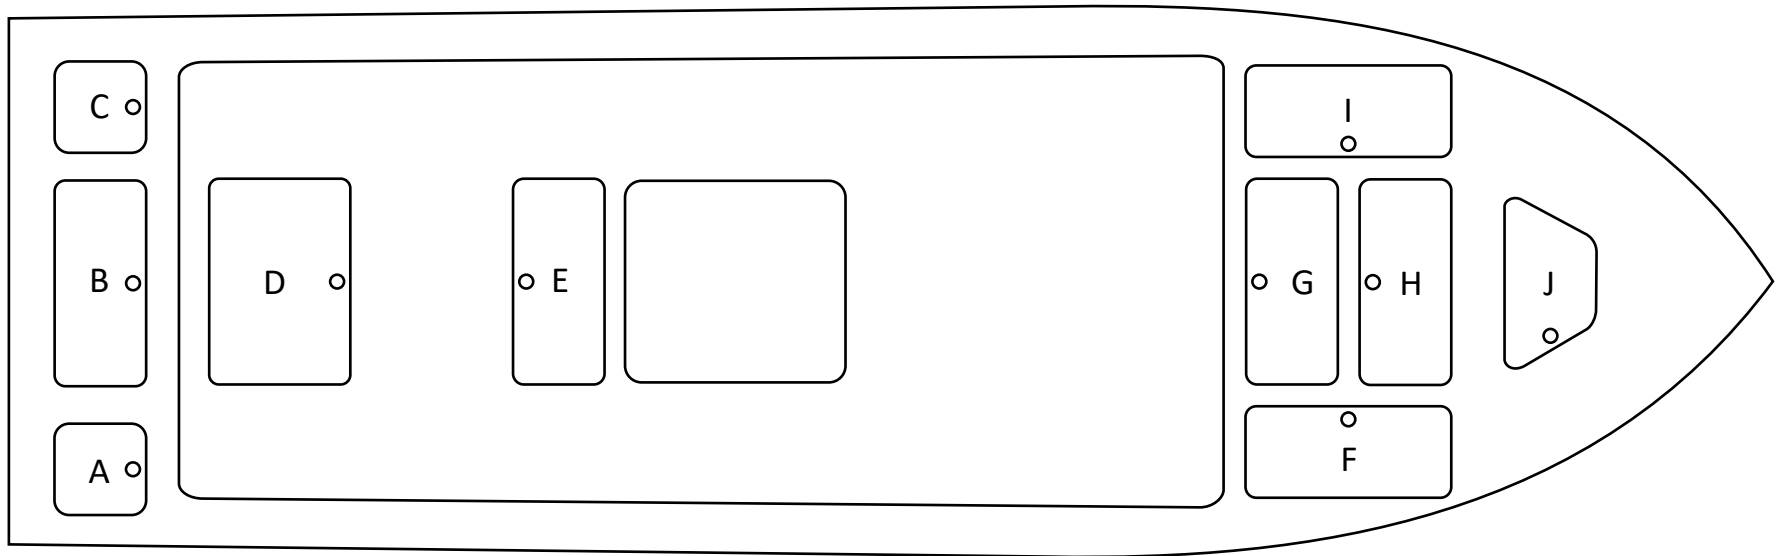

GulfShore 26: Center Elevated Helm

- A. Baitwell
- B. Baitwell
- C. Bilge Access
- D. Fishbox
- E. Aft Facing Seating
- F. Rigging

- G. Forward Facing Seating
- H. Cooler
- I. Storage
- J. Storage
- K. Storage
- L. Anchor Locker

GulfShore 26: Center Elevated Helm

A. Release Well

B. Pull Out Storage/ Bilge Access

C. Release Well

D. Release Well

E. Rigging

F. Rigging

G. Dry Storage

H. Cooler/ Fishbox

I. Cooler/ Fishbox

J. Dry Storage

K. Trolling Motor Battery Storage

L. Anchor Locker

GulfShore 26: Center Console

- A. Baitwell
- B. Bilge Access
- C. Baitwell
- D. Bilge Access
- E. Rigging

- F. Storage
- G. Cooler
- H. Fishbox
- I. Storage
- J. Anchor Locker