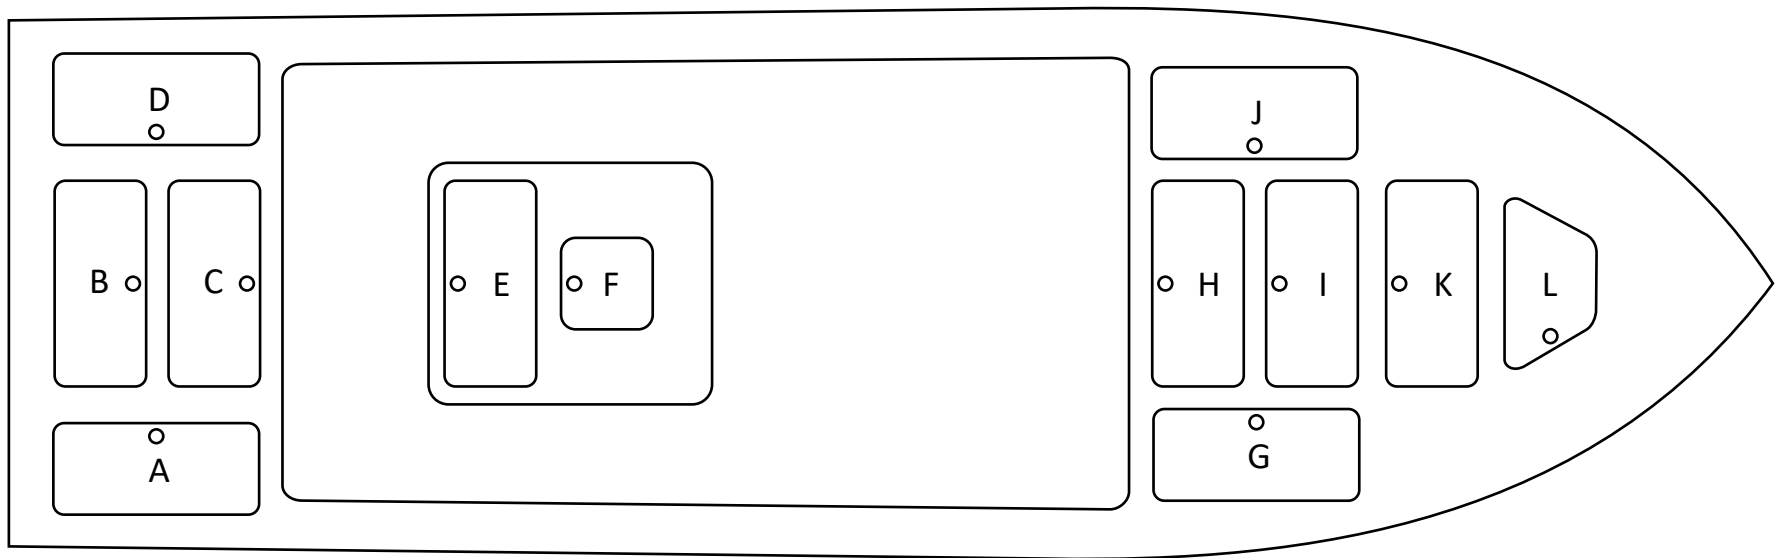

GulfShore 26: Center Elevated Helm

- A. Baitwell
- B. Baitwell
- C. Bilge Access
- D. Fishbox
- E. Aft Facing Seating
- F. Rigging

- G. Forward Facing Seating
- H. Cooler
- I. Storage
- J. Storage
- K. Storage
- L. Anchor Locker

GulfShore 26: Center Elevated Helm

A. Release Well

B. Pull Out Storage/ Bilge Access

C. Release Well

D. Release Well

E. Rigging

F. Rigging

G. Dry Storage

H. Cooler/ Fishbox

I. Cooler/ Fishbox

J. Dry Storage

K. Trolling Motor Battery Storage

L. Anchor Locker

GulfShore 26: Center Console

- A. Baitwell
- B. Bilge Access
- C. Baitwell
- D. Bilge Access
- E. Rigging

- F. Storage
- G. Cooler
- H. Fishbox
- I. Storage
- J. Anchor Locker