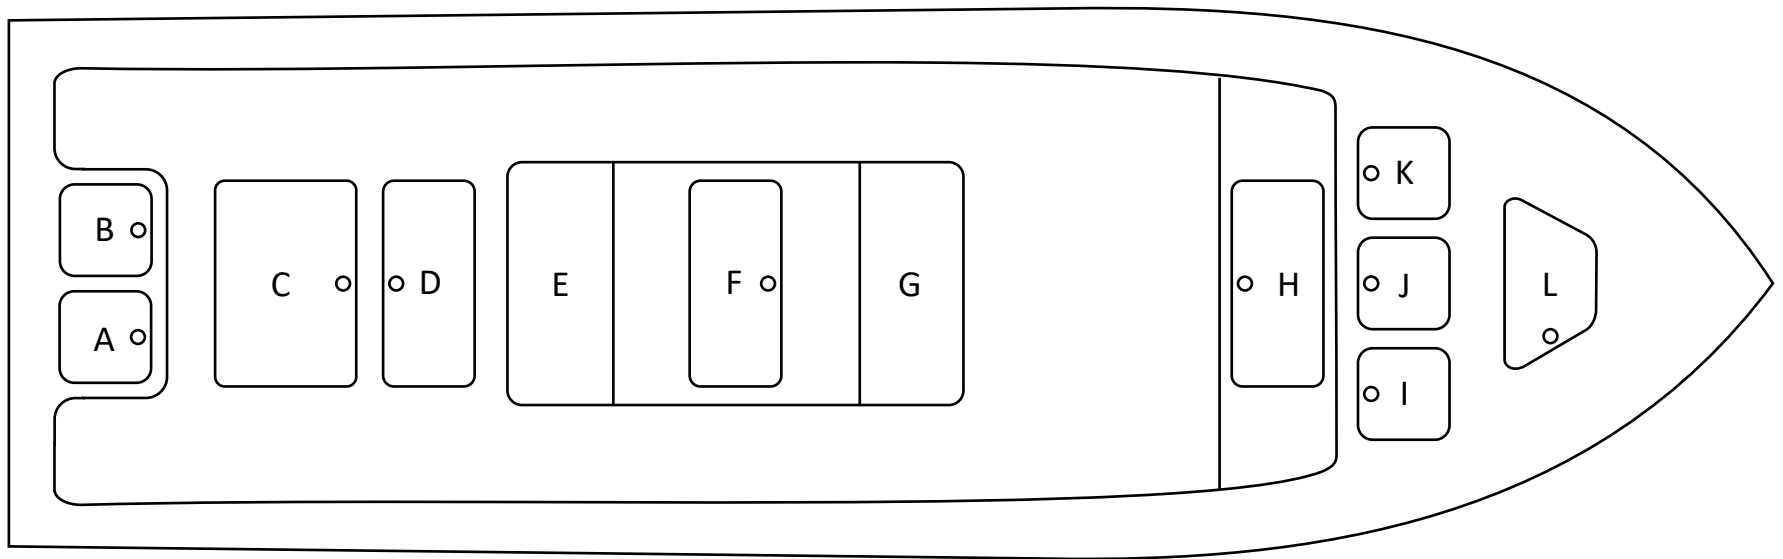

GulfShore 26: Center Elevated Helm

- A. Baitwell
- B. Baitwell
- C. Bilge Access
- D. Fishbox
- E. Aft Facing Seating
- F. Rigging

- G. Forward Facing Seating
- H. Cooler
- I. Storage
- J. Storage
- K. Storage
- L. Anchor Locker

GulfShore 26: Center Elevated Helm

A. Release Well

B. Pull Out Storage/ Bilge Access

C. Release Well

D. Release Well

E. Rigging

F. Rigging

G. Dry Storage

H. Cooler/ Fishbox

I. Cooler/ Fishbox

J. Dry Storage

K. Trolling Motor Battery Storage

L. Anchor Locker

GulfShore 26: Center Console

- A. Baitwell
- B. Bilge Access
- C. Baitwell
- D. Bilge Access
- E. Rigging